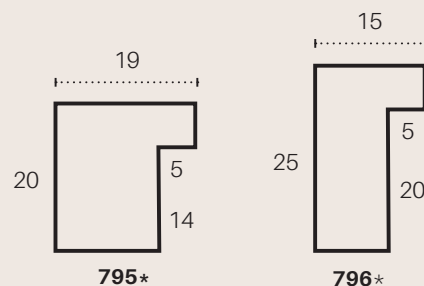

79657

"ARTITA"
VLAK ZWART LOODWIT
PLAT NOIR CERUSE
FLACH SCHWARZ BLEIWEISS

NAAM NOM NAME	ARTITA
ARTIKELREEKS SÉRIE ARTIKELSERIE	795* 796*
PROFIEL PROFIL PROFIL	Vlak Plat Flach
HOUTSOORT TYPE DE BOIS HOLZSORTE	Ayous
LENGTE LONGUEUR STABLÄNGE	3 m
AANTAL LENGTES PER PAK CONDITIONNEMENT VERPACKUNGSEINHEIT	2