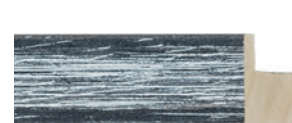

07/02/2022

ARTITA

79515

"ARTITA"
VLAK WIT LOODWIT
PLAT BLANC CERUSE
FLACH WEISS BLEIWEISS

79520

"ARTITA"
VLAK BLAUW LOODWIT
PLAT BLEU CERUSE
FLACH BLAU BLEIWEISS

79526

"ARTITA"
VLAK ROOD LOODWIT
PLAT ROUGE CERUSE
FLACH ROT BLEIWEISS

79531

"ARTITA"
VLAK GROEN LOODWIT
PLAT VERT CERUSE
FLACH GRUEN BLEIWEISS

79536

"ARTITA"
VLAK GRIJS LOODWIT
PLAT GRIS CERUSE
FLACH GRAU BLEIWEISS

79557

"ARTITA"
VLAK ZWART LOODWIT
PLAT NOIR CERUSE
FLACH SCHWARZ BLEIWEISS

79615

"ARTITA"
VLAK WIT LOODWIT
PLAT BLANC CERUSE
FLACH WEISS BLEIWEISS

79620

"ARTITA"
VLAK BLAUW LOODWIT
PLAT BLEU CERUSE
FLACH BLAU BLEIWEISS

79626

"ARTITA"
VLAK ROOD LOODWIT
PLAT ROUGE CERUSE
FLACH ROT BLEIWEISS

79631

"ARTITA"
VLAK GROEN LOODWIT
PLAT VERT CERUSE
FLACH GRUEN BLEIWEISS

79636

"ARTITA"
VLAK GRIJS LOODWIT
PLAT GRIS CERUSE
FLACH GRAU BLEIWEISS

79657

"ARTITA"
VLAK ZWART LOODWIT
PLAT NOIR CERUSE
FLACH SCHWARZ BLEIWEISS

NAAM NOM NAME	ARTITA
ARTIKELREEKS SÉRIE ARTIKELSERIE	795* 796*
PROFIEL PROFIL PROFIL	Vlak Plat Flach
HOUTSOORT TYPE DE BOIS HOLZSORTE	Ayous
LENGTE LONGUEUR STABLÄNGE	3 m
AANTAL LENGTES PER PAK CONDITIONNEMENT VERPACKUNGSEINHEIT	2

79657