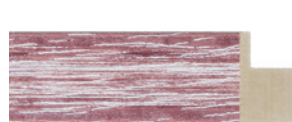

07/02/2022

ARTITA

79515

"ARTITA"
VLAK WIT LOODWIT
PLAT BLANC CERUSE
FLACH WEISS BLEIWEISS

79520

"ARTITA"
VLAK BLAUW LOODWIT
PLAT BLEU CERUSE
FLACH BLAU BLEIWEISS

79526

"ARTITA"
VLAK ROOD LOODWIT
PLAT ROUGE CERUSE
FLACH ROT BLEIWEISS

79531

"ARTITA"
VLAK GROEN LOODWIT
PLAT VERT CERUSE
FLACH GRUEN BLEIWEISS

79536

"ARTITA"
VLAK GRIJS LOODWIT
PLAT GRIS CERUSE
FLACH GRAU BLEIWEISS

79557

"ARTITA"
VLAK ZWART LOODWIT
PLAT NOIR CERUSE
FLACH SCHWARZ BLEIWEISS

79615

"ARTITA"
VLAK WIT LOODWIT
PLAT BLANC CERUSE
FLACH WEISS BLEIWEISS

79620

"ARTITA"
VLAK BLAUW LOODWIT
PLAT BLEU CERUSE
FLACH BLAU BLEIWEISS

79626

"ARTITA"
VLAK ROOD LOODWIT
PLAT ROUGE CERUSE
FLACH ROT BLEIWEISS

79631

"ARTITA"
VLAK GROEN LOODWIT
PLAT VERT CERUSE
FLACH GRUEN BLEIWEISS

79636

"ARTITA"
VLAK GRIJS LOODWIT
PLAT GRIS CERUSE
FLACH GRAU BLEIWEISS

79657

"ARTITA"
VLAK ZWART LOODWIT
PLAT NOIR CERUSE
FLACH SCHWARZ BLEIWEISS

NAAM NOM NAME	ARTITA
ARTIKELREEKS SÉRIE ARTIKELSERIE	795* 796*
PROFIEL PROFIL PROFIL	Vlak Plat Flach
HOUTSOORT TYPE DE BOIS HOLZSORTE	Ayous
LENGTE LONGUEUR STABLÄNGE	3 m
AANTAL LENGTES PER PAK CONDITIONNEMENT VERPACKUNGSEINHEIT	2

79626