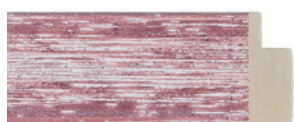

"ARTITA"
VLAK ROOD LOODWIT
PLAT ROUGE CERUSE
FLACH ROT BLEIWEISS

79531

"ARTITA"
VLAK GROEN LOODWIT
PLAT VERT CERUSE
FLACH GRUEN BLEIWEISS

79536

"ARTITA"
VLAK GRIJS LOODWIT
PLAT GRIS CERUSE
FLACH GRAU BLEIWEISS

79557

"ARTITA"
VLAK ZWART LOODWIT
PLAT NOIR CERUSE
FLACH SCHWARZ BLEIWEISS

79615

"ARTITA"
VLAK WIT LOODWIT
PLAT BLANC CERUSE
FLACH WEISS BLEIWEISS

79620

"ARTITA"
VLAK BLAUW LOODWIT
PLAT BLEU CERUSE
FLACH BLAU BLEIWEISS

79626

"ARTITA"
VLAK ROOD LOODWIT
PLAT ROUGE CERUSE
FLACH ROT BLEIWEISS

79631

"ARTITA"
VLAK GROEN LOODWIT
PLAT VERT CERUSE
FLACH GRUEN BLEIWEISS

79636

"ARTITA"
VLAK GRIJS LOODWIT
PLAT GRIS CERUSE
FLACH GRAU BLEIWEISS

79515

79520

79615

79620

79526

79531

79626

79631