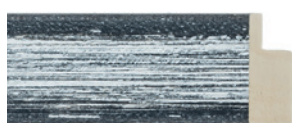

07/02/2022

ARTITA

79515

"ARTITA"
VLAK WIT LOODWIT
PLAT BLANC CERUSE
FLACH WEISS BLEIWEISS

79520

"ARTITA"
VLAK BLAUW LOODWIT
PLAT BLEU CERUSE
FLACH BLAU BLEIWEISS

79526

"ARTITA"
VLAK ROOD LOODWIT
PLAT ROUGE CERUSE
FLACH ROT BLEIWEISS

79531

"ARTITA"
VLAK GROEN LOODWIT
PLAT VERT CERUSE
FLACH GRUEN BLEIWEISS

79536

"ARTITA"
VLAK GRIJS LOODWIT
PLAT GRIS CERUSE
FLACH GRAU BLEIWEISS

79557

"ARTITA"
VLAK ZWART LOODWIT
PLAT NOIR CERUSE
FLACH SCHWARZ BLEIWEISS

79615

"ARTITA"
VLAK WIT LOODWIT
PLAT BLANC CERUSE
FLACH WEISS BLEIWEISS

79620

"ARTITA"
VLAK BLAUW LOODWIT
PLAT BLEU CERUSE
FLACH BLAU BLEIWEISS

79626

"ARTITA"
VLAK ROOD LOODWIT
PLAT ROUGE CERUSE
FLACH ROT BLEIWEISS

79631

"ARTITA"
VLAK GROEN LOODWIT
PLAT VERT CERUSE
FLACH GRUEN BLEIWEISS

79636

"ARTITA"
VLAK GRIJS LOODWIT
PLAT GRIS CERUSE
FLACH GRAU BLEIWEISS

79657

"ARTITA"
VLAK ZWART LOODWIT
PLAT NOIR CERUSE
FLACH SCHWARZ BLEIWEISS

NAAM NOM NAME	ARTITA
ARTIKELREEKS SÉRIE ARTIKELSERIE	795* 796*
PROFIEL PROFIL PROFIL	Vlak Plat Flach
HOUTSOORT TYPE DE BOIS HOLZSORTE	Ayous
LENGTE LONGUEUR STABLÄNGE	3 m
AANTAL LENGTES PER PAK CONDITIONNEMENT VERPACKUNGSEINHEIT	2

79557